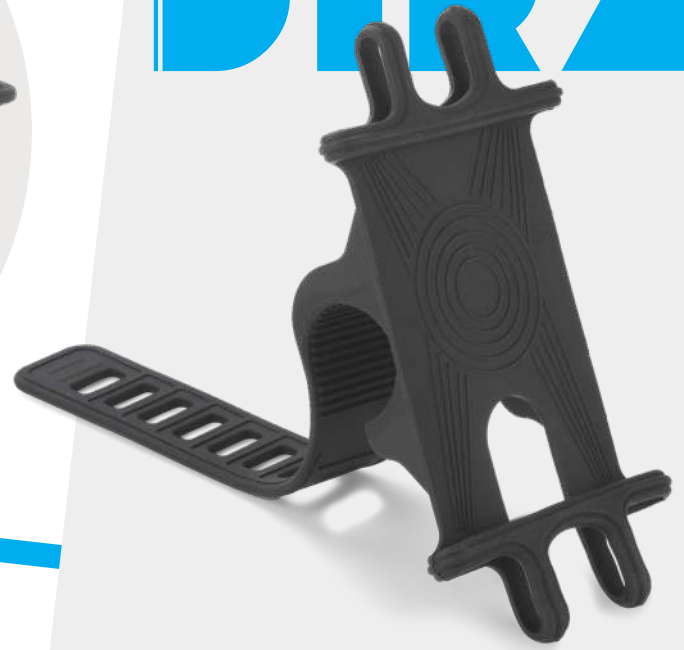

## Brašna na kolo BAS

-  97 x 200 x 97 mm
-  polyester
-  Termotransferový síťotisk F1, DTF C1, Tampotisk N3

155,88 Kč / 6,31 €

**Držák telefonu  
na kolo, silikon.**

**DIRA**

Možnost obsluhy telefonu  
přes okénko, kapsička na  
klíč, výstup na sluchátka,  
zapínání na suchý zip.