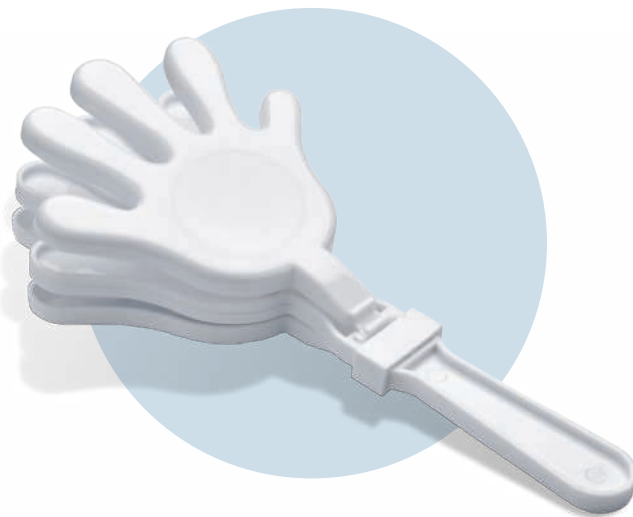

20068

**Tleskáč plastová ruka
APLAUS**

- 85 x 180 x 18 mm
- plast
- Tampotisk N2

9,12 Kč / 0,37 €