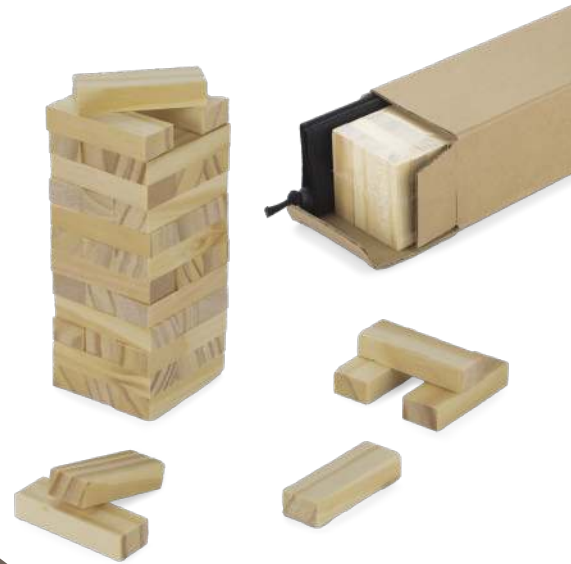

☑ polyester

☑ Termotransferový síťotisk F1, DTF C1

51,47 Kč / 2,08 €

YouTube

NEW

20088

**Skládačka CUBE**

-  45 x 45 x 45 mm
-  bavlna, dřevo
-  DTF C1