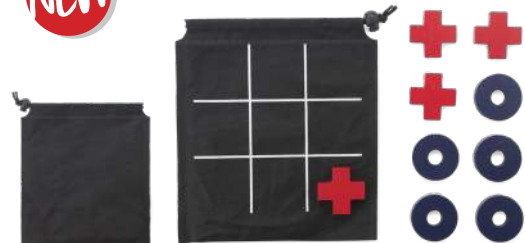

### Hrací karty MAKAO

60 x 90 x 20 mm

papír

Přímý tisk U1, Tampotisk N2

32,06 Kč / 1,30 €

NEW

Tic-tac-toe, zabalené v černém sáčku s  
potiskem desky.

NEW